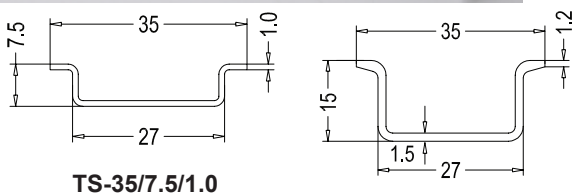

TS-35/15/1.5

产品材质: 优质高强度冷轧钢电镀。产品标准: 欧洲EN50022
颜色种类: 镀镍黄色, 镀白锌。工作温度: -40°C持续高温至100°C
使用方法: 固定于面板后即可安装电器。

产品特性: 具美观及抗重压之功能, 尺寸十分精确, 耐腐蚀。

定制长度或孔位有起订量要求, 环保型ROHS为选购品。

双腔导轨工具型号: TS-2X, 适用于TS357.5/TS3515切割

四腔导轨工具型号: TS-4X, 适用于TS357.5/TS3515/LS357.51.1/LS35151.5

Material: high quality and strength cold rolled steel with electroplate
EN50022 Product standard: EN50022

Color: yellow plated nickle, silver plated zinc

Din rail cutter: TS-2X suitable for cutting 35 7.5/35 15