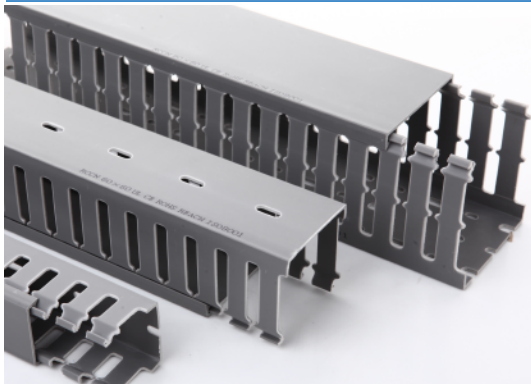

RCCN 日成VDRF型环保阻燃线槽 Wide Slot Wiring Duct

产品材质:采用低卤素硬质PVC料制成,环保无污染,不含铅等有毒物。
 产品认证:美国UL:E306674 欧洲CE 欧洲环保RoHS,REACH,铁道阻燃低烟。
 防火等级:UL94V-0,低烟微卤,遇火不燃烧,防火性及绝缘性特佳。
 产品构造:由槽底及槽盖组成,底槽两侧设有出线孔。
 颜色:灰色.白色.蓝色.黑色(可定制其它颜色,有起订量要求)
 工作温度:静态-40°C持续高温至65°C,短时间可达85°C。
 使用方法:先将底槽固定,将所要配的线装入槽内,盖上槽盖即可。
 产品特性:1.反扣式槽盖与槽体设计组合后绝不脱落,且接合面平滑,不割伤手及擦损附近配线。
 2.配线槽65°C内不易断裂,变形,变色,装配省时便利。
 3.出线孔低、组合容易、拆卸简单、易于配线。

更多选择:量大可按需求生产所需规格或定制长度.例:VDR8080F(L=1.7M)
 Wide slot/finger design provides greater sidewall rigidity and can be used with a wide range of wire bundle sizes.
 Certificates:UL:E306674 CE:EN50085 RoHS,REACH. Made of rigid PVC
 Work temperature:-40 °c to 65 °c
 UL94 Flammability Rating of V-0
 Provided with mounting holes
 Available color:gray.white.blue.black and other special colors
Special length come with MOQ request

Pcs/Branch
2M

Including tuning and lids

每支
2米

含槽底槽盖

Pcs/Branch
2M

Including tuning and lids

RCCN 日成HVDRF型环保阻燃线槽 Narrow Slot Wiring Duct

产品材质:采用低卤素硬质PVC料制成,环保无污染,不含铅等有毒物。
 产品认证:美国UL:E306674 欧洲CE 欧洲环保RoHS,REACH,铁道阻燃低烟。
 防火等级:UL94V-0,低烟微卤,遇火不燃烧,防火性及绝缘性特佳。
 产品构造:由槽底及槽盖组成,底槽两侧设有出线孔。
 颜色:灰色,白色,蓝色,黑色(可定制其它颜色,有起订量要求)
 工作温度:静态-40°C持续高温至65°C,短时间可达85°C。
 使用方法:先将底槽固定,将所要配的线装入槽内,盖上槽盖即可。
 产品特性:1.反扣式槽盖与槽体设计组合后绝不脱落,且接合面平滑,不割伤手及擦损附近配线。
 2.配线槽65°C内不易断裂,变形,变色,装配省时便利。
 3.出线孔低、组合容易、拆卸简单、易于配线。

更多选择:量大可按需求生产所需规格或定制长度,例:HVDR8080F(L=1.7M)
 Wide slot/finger design provides greater sidewall rigidity and can be used with a wide range of wire bundle sizes.
 Certificates:UL:E306674 CE:EN50085 RoHS,REACH。 Made of rigid PVC
 Work temperature:-40 °c to 65 °c
 UL94 Flammability Rating of V-0
 Provided with mounting holes
 Available color:gray,white,blue,black and other special colors
Special length come with MOQ request