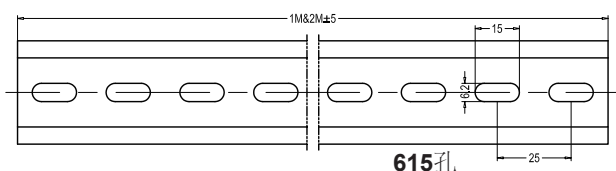

TS-35/7.5/1.0